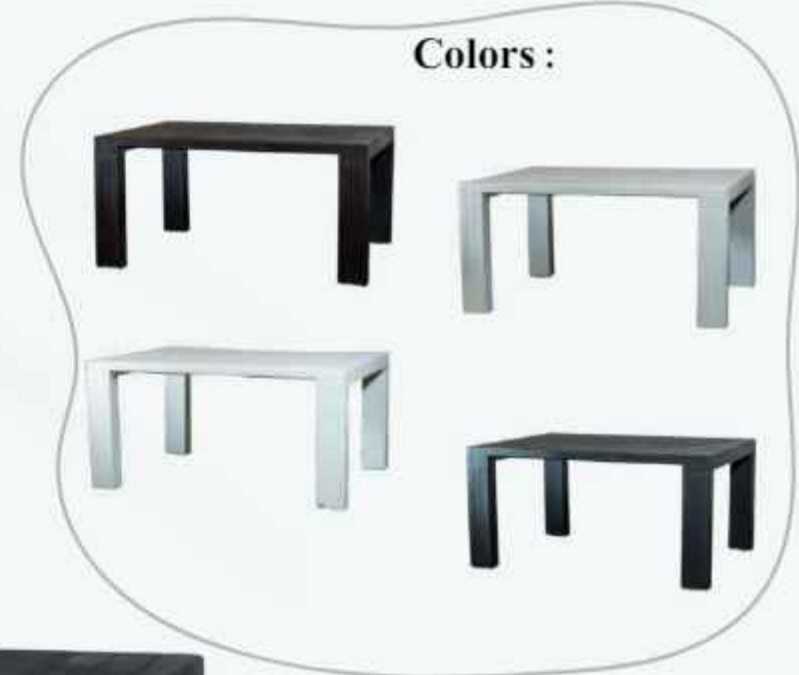

PF328

Elegant/3(150 cm) RectargleTable

Package Volume CBM : 0.22 .

Package Dimension (CM) : 115* 57 * 33cm.

Package Type : Carton.

package Quantity : 1Pc.

Colors :

PF327
Elegant/2(110cm) Square Table